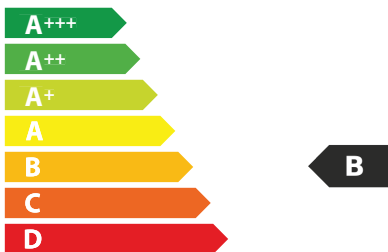

65/2014

ЕНЕРГО
ЕФЕКТИВНІСТЬ

FABER

325.0615.638
P2098

80

кВт·г/рік

A **B** CDEFG

A **B** CDEFG