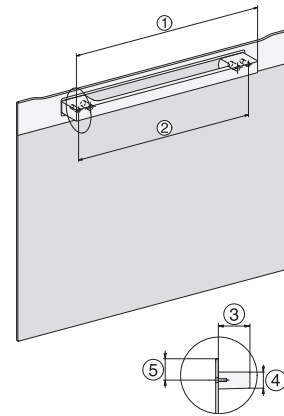

H226x-1B/BP/E/EP/1P, H2760B/BP, H28x0B/BP, H7x6xB/BP/BPX, installation drawings, GB, AUS

1) Netzanschlussleitung, L=1500 mm, 2) In diesem Bereich kein Anschluss, 3) Lüftungsausschnitt min. 150 cm²

H2760B/BP, H28x0B/BP, H7x6xB/BP/BPX, installation drawings

22 mm – glass, 23.3 mm – metal

DG2840, DG7x40, DGC7x4x, DG7x6x, DGC7x6x, DGD7635, DGM7x4x, DO7, H28B/BP, H7x4xB/BM/BP, H7x6xB/BP, installation drawing

1) 400 mm, 2) 360 mm, 3) 47 mm, 4) 24 mm, 5) 32.5 mm

H2760B/BP, H28x0B/BP, H7x6xB/BP/BPX, installation drawings

22 mm – glass, 23.3 mm – metal