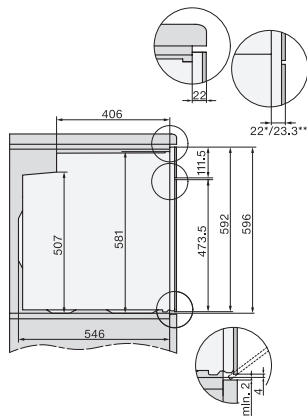

H226x-1B/BP/E/EP/1P, H2760B/BP, H28x0B/BP, H7x6xB/BP/BPX, installation drawings, GB, AUS

1) Netzanschlussleitung, L=1500 mm, 2) In diesem Bereich kein Anschluss, 3) Lüftungsausschnitt min. 150 cm²

H2760B/BP, H28x0B/BP, H7x6xB/BP/BPX, installation drawings

22 mm – glass, 23.3 mm – metal

DG2840, DG7x40, DGC7x4x, DG7x6x, DGC7x6x, DGD7635, DGM7x4x, DO7, H28B/BP, H7x4xB/BM/BP, H7x6xB/BP, installation drawing

1) 400 mm, 2) 360 mm, 3) 47 mm, 4) 24 mm, 5) 32.5 mm

H2760B/BP, H28x0B/BP, H7x6xB/BP/BPX, installation drawings

22 mm – glass, 23.3 mm – metal