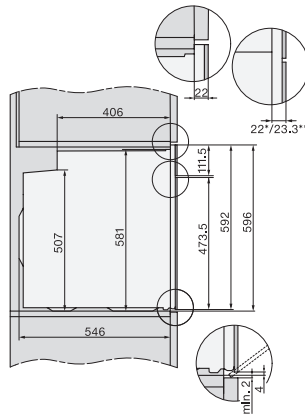

H226x-1B/BP/E/EP/1P, H2760B/BP, H28x0B/BP, H7x6xB/BP/BPX, installation drawings, GB, AUS

1) Netzanschlussleitung, L=1500 mm, 2) In diesem Bereich kein Anschluss, 3) Lüftungsausschnitt min. 150 cm²

H2760B/BP, H28x0B/BP, H7x6xB/BP/BPX, installation drawings

22 mm – glass, 23.3 mm – metal

DG2840, DG7x40, DGC7x4x, DG7x6x, DGC7x6x, DGD7635, DGM7x4x, DO7, H28B/BP, H7x4xB/BM/BP, H7x6xB/BP, installation drawing

1) 400 mm, 2) 360 mm, 3) 47 mm, 4) 24 mm, 5) 32.5 mm

H2760B/BP, H28x0B/BP, H7x6xB/BP/BPX, installation drawings

22 mm – glass, 23.3 mm – metal