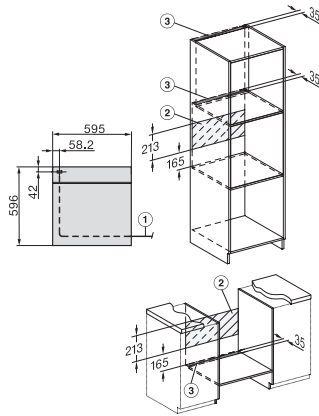

H226x-1B/BP/E/EP/1P, H2760B/BP, H28x0B/BP, H7x6xB/BP/BPX, installation drawings, GB, AUS

1) Netzanschlussleitung, L=1500 mm, 2) In diesem Bereich kein Anschluss, 3) Lüftungsausschnitt min. 150 cm²

H2760B/BP, H28x0B/BP, H7x6xB/BP/BPX, installation drawings

22 mm – glass, 23.3 mm – metal

DG2840, DG7x40, DGC7x4x, DG7x6x, DGC7x6x, DGD7635, DGM7x4x, DO7, H28B/BP, H7x4xB/BM/BP, H7x6xB/BP, installation drawing

1) 400 mm, 2) 360 mm, 3) 47 mm, 4) 24 mm, 5) 32.5 mm