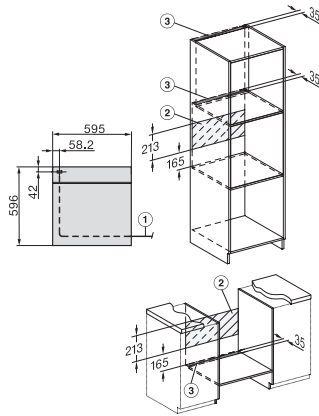

### Combination steam oven

for steam cooking, baking roasting with networking, TasteControl, LED lighting.

H226x-1B/BP/E/EP/VP, H2760B/BP, H28x0B/BP, H7x6xB/BP/BPX, installation drawings, GB, AUS

1) Netzanschlussleitung, L=1500 mm, 2) In diesem Bereich kein Anschluss, 3) Lüftungsausschnitt min. 150 cm<sup>2</sup>

1) 400 mm, 2) 360 mm, 3) 47 mm, 4) 24 mm, 5) 32.5 mm

H2760B/BP, H28x0B/BP, H7x6xB/BP/BPX, installation drawings

22 mm – glass, 23.3 mm – metal