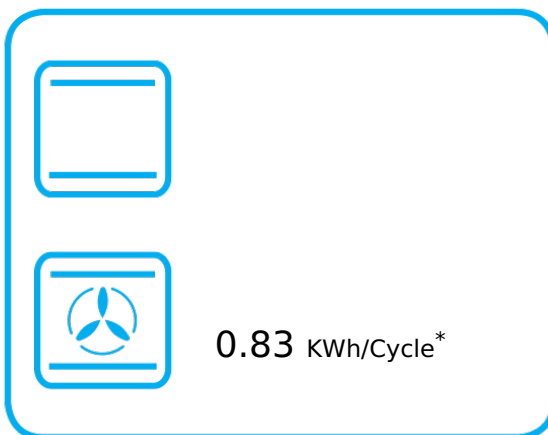

ENERG
енергия · ενεργεια

RANGEmaster
UNRIVALLED PERFORMANCE

ENCORE DELUXE 110

* цикл . cykls . portion . zyklus . ciclo . Tsükkel . ohjelma . ciklus . ciklas . cikls . cikls . cyclus . cykl . ciclu . program . cykel

65/2014