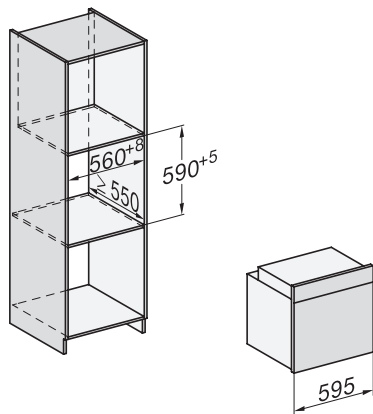

H 7262 BP

Oven

with clear text display, food probe and pyrolytic cleaning

H226x-1B/BP/E/EP//IP, H2760B/BP, H28x0B/BP, H7x6xB/BP/BPX installation drawings

1) Netzanschlussleitung, L=1500 mm, 2) In diesem Bereich kein Anschluss, 3) Lüftungsausschnitt min. 150 cm²

H226x-1B/BP/E/EP//IP, H2760B/BP, H28x0B/BP, H7x6xB/BP/BPX, installation drawings, GB, AUS

1) Netzanschlussleitung, L=1500 mm, 2) In diesem Bereich kein Anschluss, 3) Lüftungsausschnitt min. 150 cm²

H2760B/BP, H28x0B/BP, H7x6xB/BP/BPX, installation drawings

22 mm – glass, 23.3 mm – metal

H226x-1B/BP/E/EP//IP, H2760B/BP, H28x0B/BP, H7x6xB/BP/BPX, installation drawings

H226x-1B/BP/E/EP//IP, H2x6xB/BP, H7x6xB/BP/BPX, installation drawings

If the oven is to be installed under a hob, follow the instructions for installing the hob and the height of the hob.

H2xxx-1 B/BP/E/I/IP, H7xxx B/BP/BM/BMX, installation drawings

22 mm – glass, 23,3 mm – metal