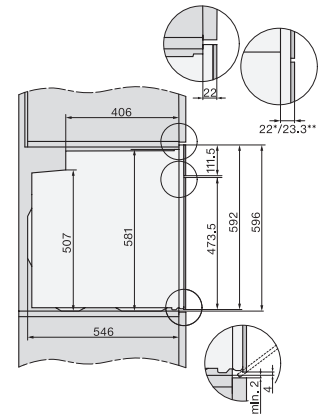

H 7262 BP

Oven

with clear text display, food probe and pyrolytic cleaning

H226x-1B/BP/E/EP//IP, H2760B/BP, H28x0B/BP, H7x6xB/BP/BPX installation drawings

1) Netzanschlussleitung, L=1500 mm, 2) In diesem Bereich kein Anschluss, 3) Lüftungsausschnitt min. 150 cm²

H226x-1B/BP/E/EP//IP, H2760B/BP, H28x0B/BP, H7x6xB/BP/BPX, installation drawings, GB, AUS

1) Netzanschlussleitung, L=1500 mm, 2) In diesem Bereich kein Anschluss, 3) Lüftungsausschnitt min. 150 cm²

H2760B/BP, H28x0B/BP, H7x6xB/BP/BPX, installation drawings

DG2840, DG7x40, DGC7x4x, DG7x6x, DGC7x6x, DGD7635, DGM7x4x, DO7, H28B/BP, H7x4xB/BM/BP, H7x6xB/BP, installation drawing

1) 400 mm, 2) 360 mm, 3) 47 mm, 4) 24 mm, 5) 32.5 mm

H226x-1B/BP/E/EP//IP, H2760B/BP, H28x0B/BP, H7x40BM/BMX, H7x6xB/BP/BPX, installation drawings

H2xxx-1 B/BP/E/I/IP, H7xxx B/BP/BM/BMX, installation drawings

22 mm – glass, 23,3 mm – metal