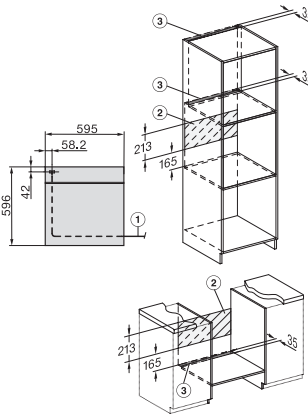

H 7262 BP

Oven

with clear text display, food probe and pyrolytic cleaning

H226x-1B/BP/E/EP//IP, H2760B/BP, H28x0B/BP, H7x6xB/BP/BPX installation drawings

1) Netzanschlussleitung, L=1500 mm, 2) In diesem Bereich kein Anschluss, 3) Lüftungsausschnitt min. 150 cm²

H226x-1B/BP/E/EP//IP, H2760B/BP, H28x0B/BP, H7x6xB/BP/BPX, installation drawings, GB, AUS

1) Netzanschlussleitung, L=1500 mm, 2) In diesem Bereich kein Anschluss, 3) Lüftungsausschnitt min. 150 cm²

H2760B/BP, H28x0B/BP, H7x6xB/BP/BPX, installation drawings

22 mm – glass, 23.3 mm – metal

H226x-1B/BP/E/EP//IP, H2760B/BP, H28x0B/BP, H7x6xB/BP/BPX, installation drawings

H226x-1B/BP/E/EP//IP, H2x6xB/BP, H7x6xB/BP/BPX, installation drawings

If the oven is to be installed under a hob, follow the instructions for installing the hob and the height of the hob.

H2xxx-1 B/BP/E/I/IP, H7xxx B/BP/BM/BMX, installation drawings

22 mm – glass, 23,3 mm – metal