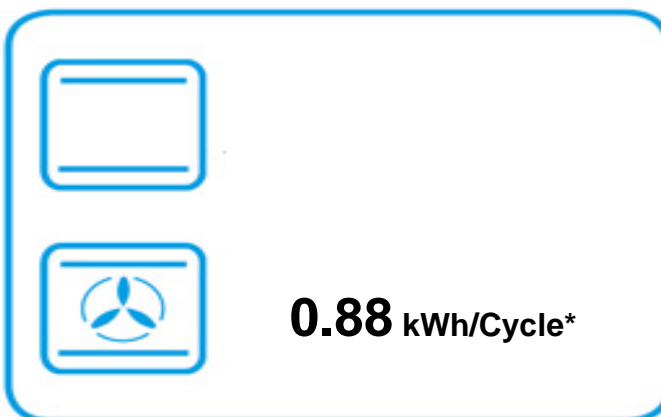

ENERG
енергия · ενεργεια

RANGEMASTER

KITCHENER 110

* цикъл · cyklus · portion · zyklus · πρόγραμμα · ciclo · tsükkel · ohjelma · ciklus
ciklas · cikls · ċiklu · cyclus · cykl · ciclu · program · cykel

65/2014