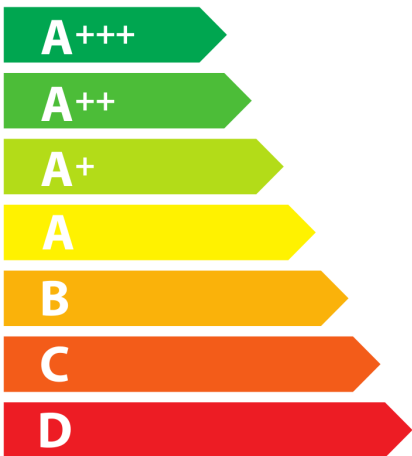

ENERG
енергия · ενεργεια

ELICA

E017EXI-022-002

69
kWh/annum

B CDEFG

A BCDEFG

ABC **D** EFG

65 dB