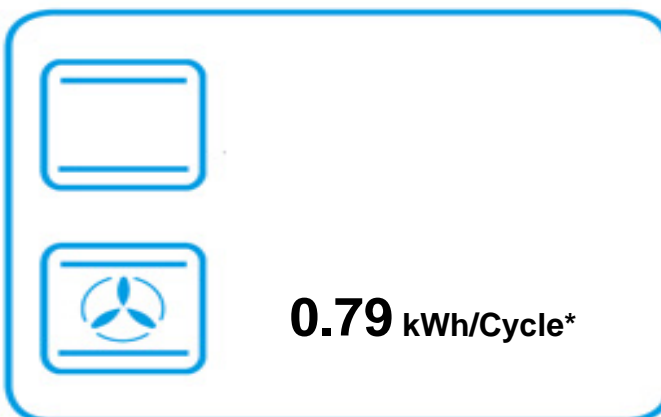

ENERG
енергия · ενεργεια

RANGEMASTER

PRO DELUXE 100

* цикъл · cyklus · portion · zyklus · πρόγραμμα · ciclo · tsükkel · ohjelma · ciklus
ciklas · cikls · ģiklu · cyclus · cykl · ciclu · program · cykel

65/2014