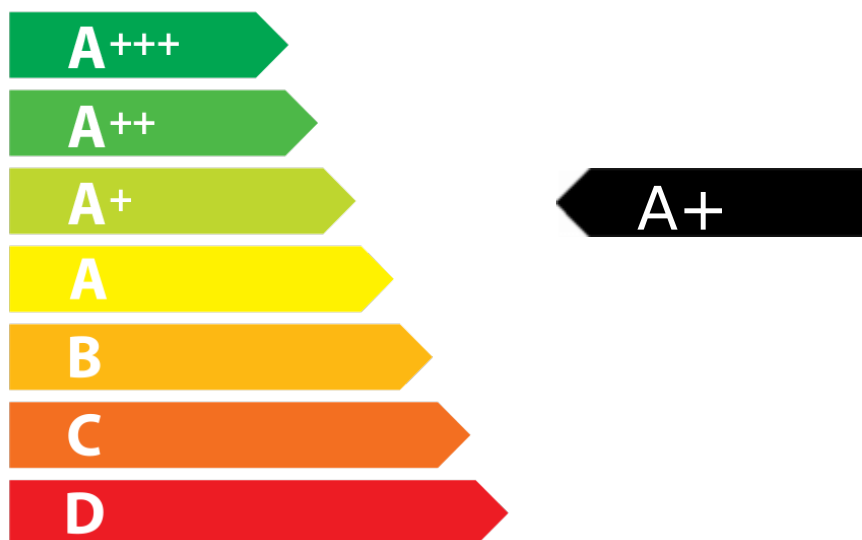

ENERG
енергия · ενεργεια

RANGEmaster
UNRIVALLED PERFORMANCE

PROFESSIONAL+ 110

86 L

1.61 kWh/Cycle*

kWh/Cycle*

* цикл . cykls . portion . zyklus . ciclo . Tsükkel . ohjelma . ciklus . ciklas . cikls . cikls . cyclus . cykl . ciclu . program . cykel