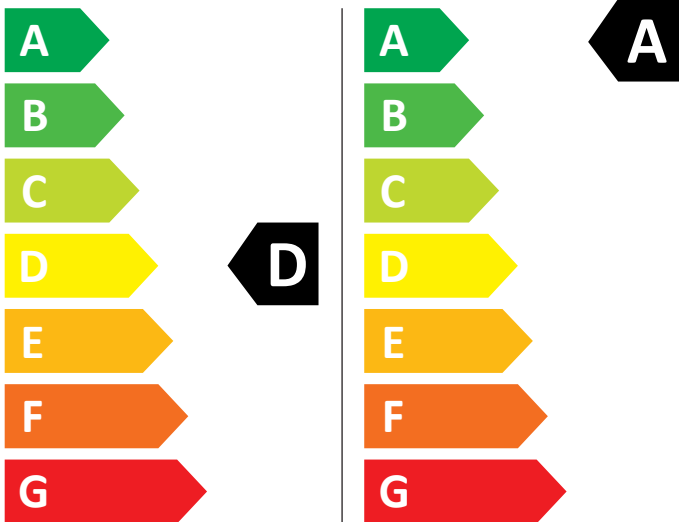

# ENERG

Bosch

WNC254ARGB

305 kWh / 100

52 kWh / 100

6,0 kg

10,5 kg

75 L